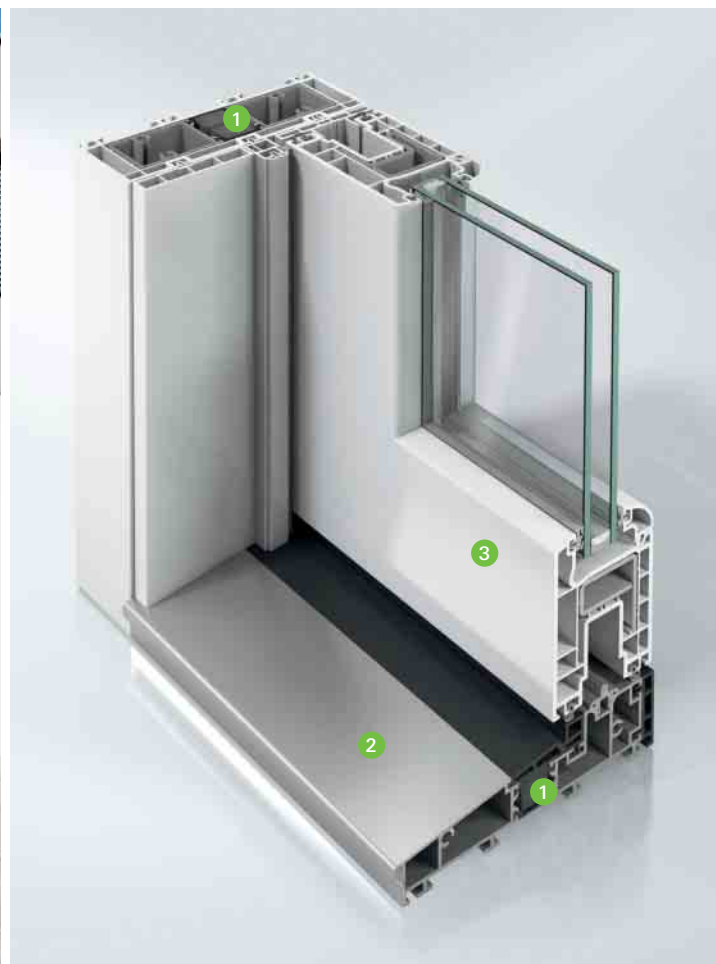

Schüco EasySlide

Hebe-Schiebetür aus Kunststoff für Terrassen, Balkone und Wintergärten

Den Alltag beleben und Natur hautnah erleben ...

Die Sehnsucht nach Offenheit und Frische, nach einem persönlichen Ruhepunkt im Garten oder nach der Skyline, die sich vom Dachgarten aus präsentiert – jeder Mensch hat seinen eigenen Traum, wenn er aus dem Fenster schaut. Balkone, Terrassen und Wintergärten stellen das Bindeglied zwischen geschäftigem Alltag und lebendiger Entspannung dar. Und wer wünscht sich nicht, bei schönem Wetter die Grenzen des Wohnraumes mit ein paar schnellen Griffen auflösen zu können. Erfüllen Sie sich Ihre Träume.

Mit Hebe-Schiebetüren von Schüco lassen sich nahezu alle Wohnideen realisieren. Keine sperrigen Türen, die in den Raum ragen, keine Fensterflügel, die beim Öffnen wertvolle Stellfläche rauben. Völlig mühelos gleitet eine Glasfläche zur Seite und löst die Grenzen zwischen innen und außen auf.

Mehr Licht und Raum zum Wohlfühlen.

... mit Schüco EasySlide.

Perfekte Verbindung von Haus und Garten.

- 1 Thermische Entkopplung verhindert fußkalte Bodenbereiche
- 2 Flache Schwelle für hohen Komfort und barrierefreies Wohnen
- 3 Geringe Ansichtsbreiten bei maximalen Flügelgrößen sorgen für Transparenz

Mit durchdachten Kunststoff-Mehrkammer-Systemen, einer Bautiefe von 70 Millimetern und hochwertigen Isoliergläsern erreicht Schüco EasySlide hervorragende Wärmedämmwerte.

Die Schwelle der Hebe-Schiebetür ist so konstruiert, dass eine thermische Entkopplung zwischen Außen- und Innenbereich stattfindet. „Fußkalte“ Bodenbereiche vor dem Fenstertür-System werden so wirksam vermieden. Ein innovatives Dichtungssystem mit drei Dichtungsebenen garantiert maximale Wind- und Schlagregendichtigkeit sowie optimalen Lärmschutz. Und das bewährte Verriegelungssystem erfüllt höchste Ansprüche im Hinblick auf die Einbruchhemmung bis Resistance Class 2 (RC 2).