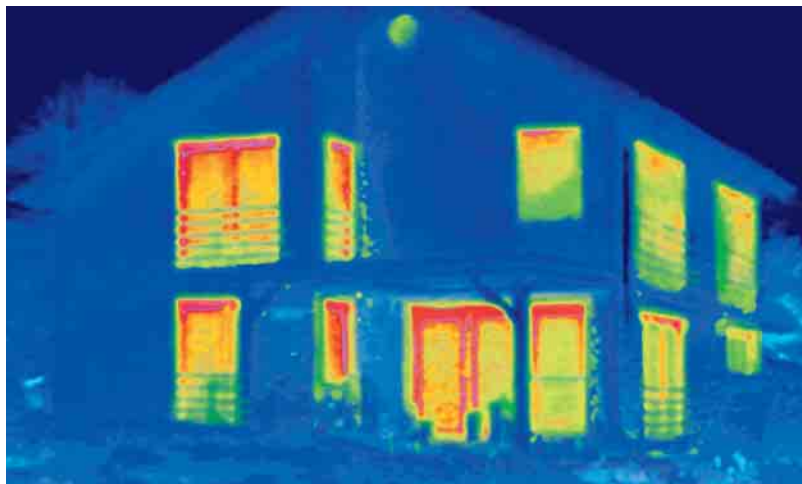

#### Schüco Corona CT 70 Cava

Die leicht unterschrittene Flügelgeometrie ermöglicht durch den Schattenwurf eine optische Trennung von Flügel und Rahmen, betont die Leichtigkeit der Konstruktion und setzt attraktive Akzente.

Infrarotaufnahmen, Thermografien, zeigen deutlich, wo ein Haus unkontrolliert Energie verliert. Rot bedeutet Wärme- und damit hohen Energieverlust.

Nach dem sorgfältigen Einbau neuer Fenster aus dem Profilsystem Schüco Corona CT 70 beweist die Thermografie den hohen energetischen Nutzen der Investition. Der ursprüngliche Energieverlust wird nahezu vollständig vermieden.