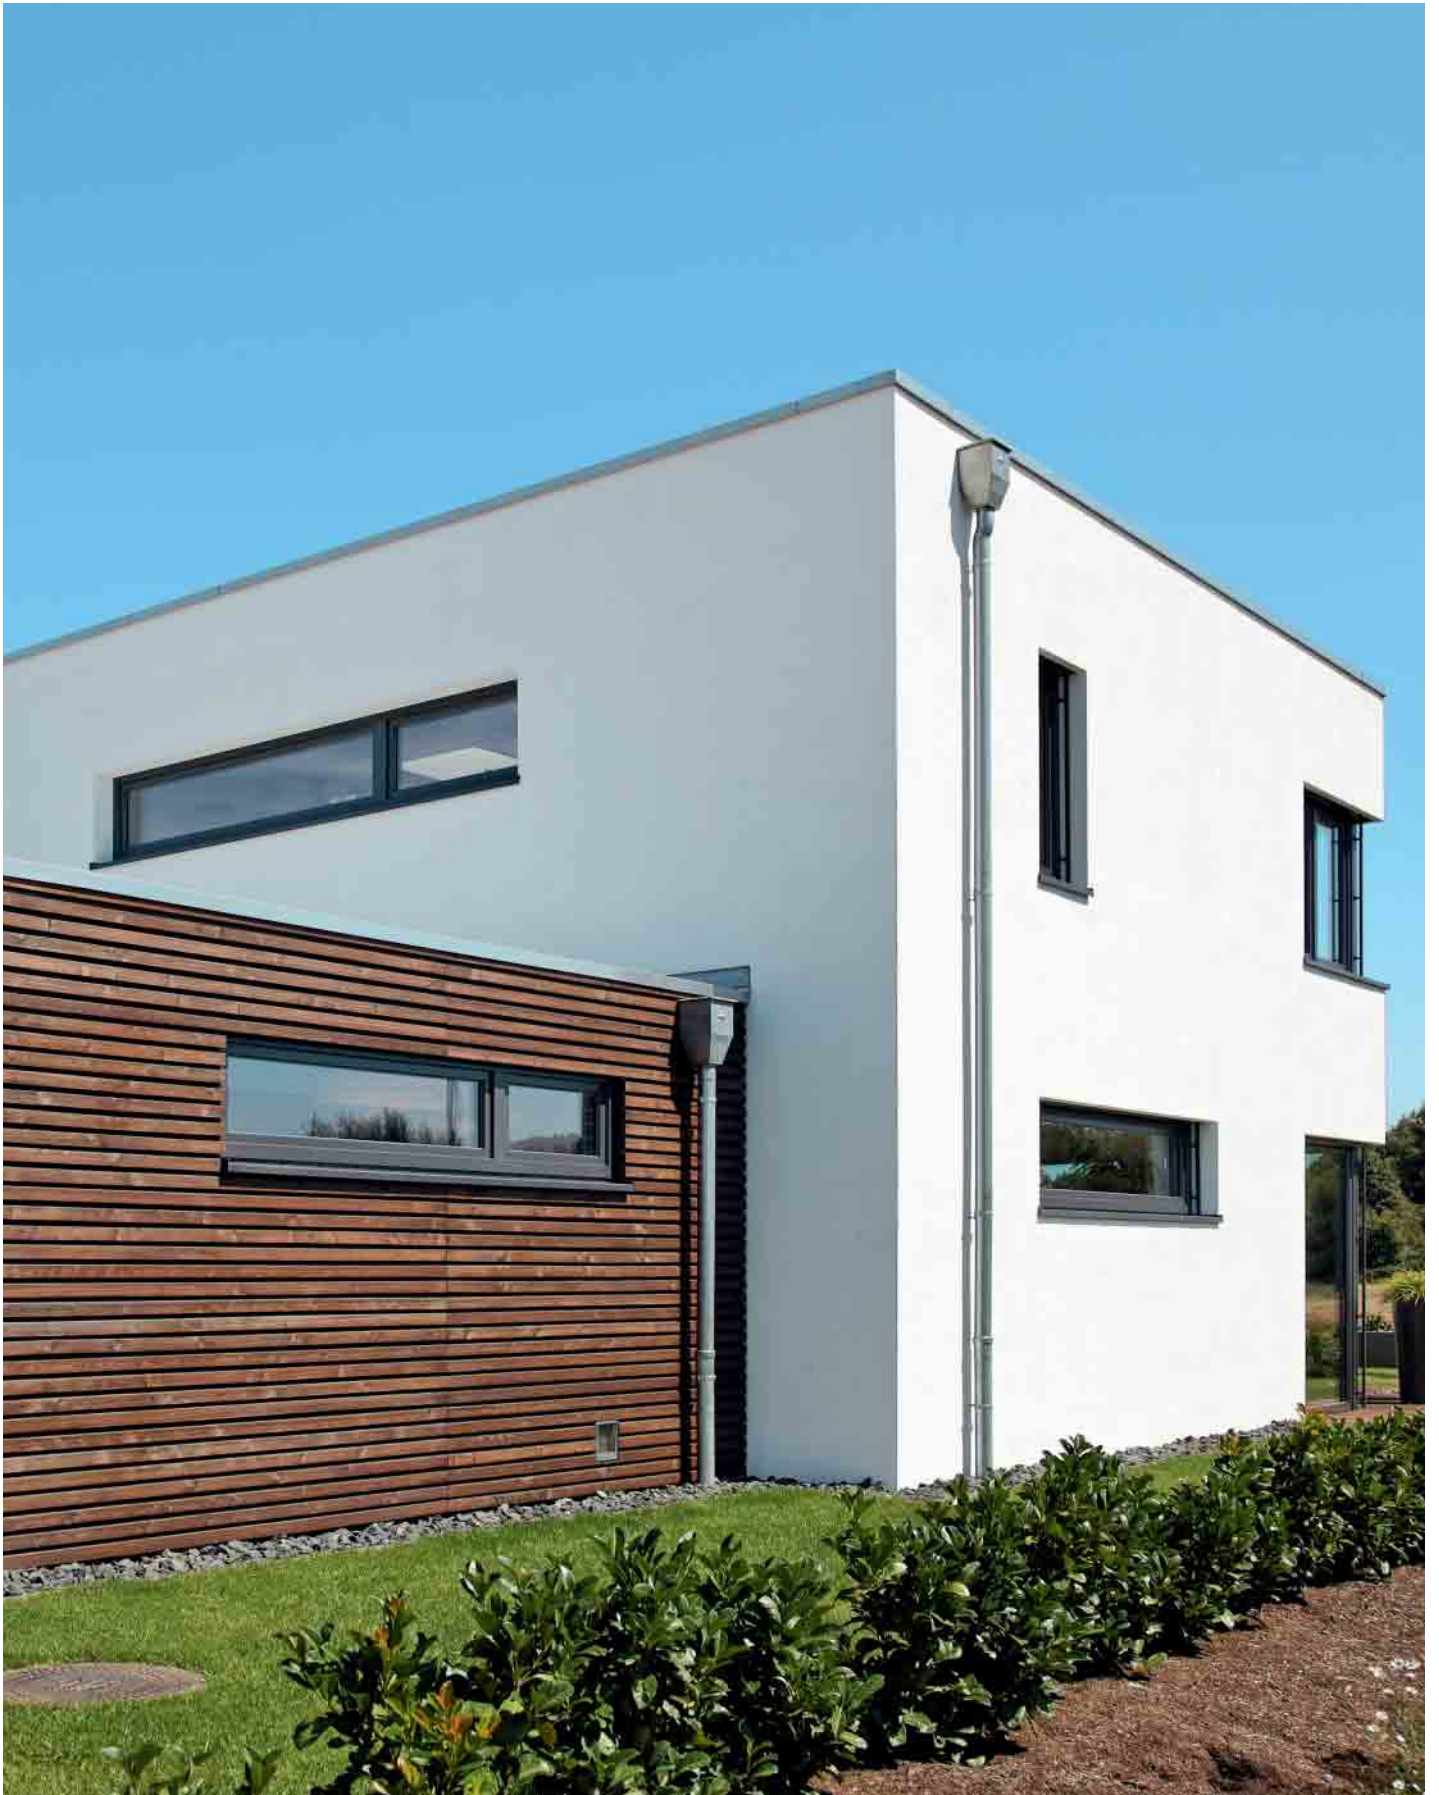

Energie	04	Energiesparen leicht gemacht: Schüco Corona CT 70
Sicherheit	08	Das gute Gefühl der Sicherheit
Design und Komfort	10	Fenster – Vielfalt der Farben und Formen Gönnen Sie sich zeitgemäßen Komfort

Form und Funktion – ein Leben lang

Fenster schaffen lichtdurchflutete Wohnräume, sorgen für einen freien Blick und schützen gleichzeitig vor Klima- und Umwelteinflüssen. Mit zeitlosem Design und intelligenter Technik setzen Kunststoff-Fenstersysteme von Schüco optische Akzente und sparen dank sehr guter Wärmedämmung hohe Energiekosten – das steigert den Wert Ihres Hauses und schont zugleich die Umwelt.

Energie